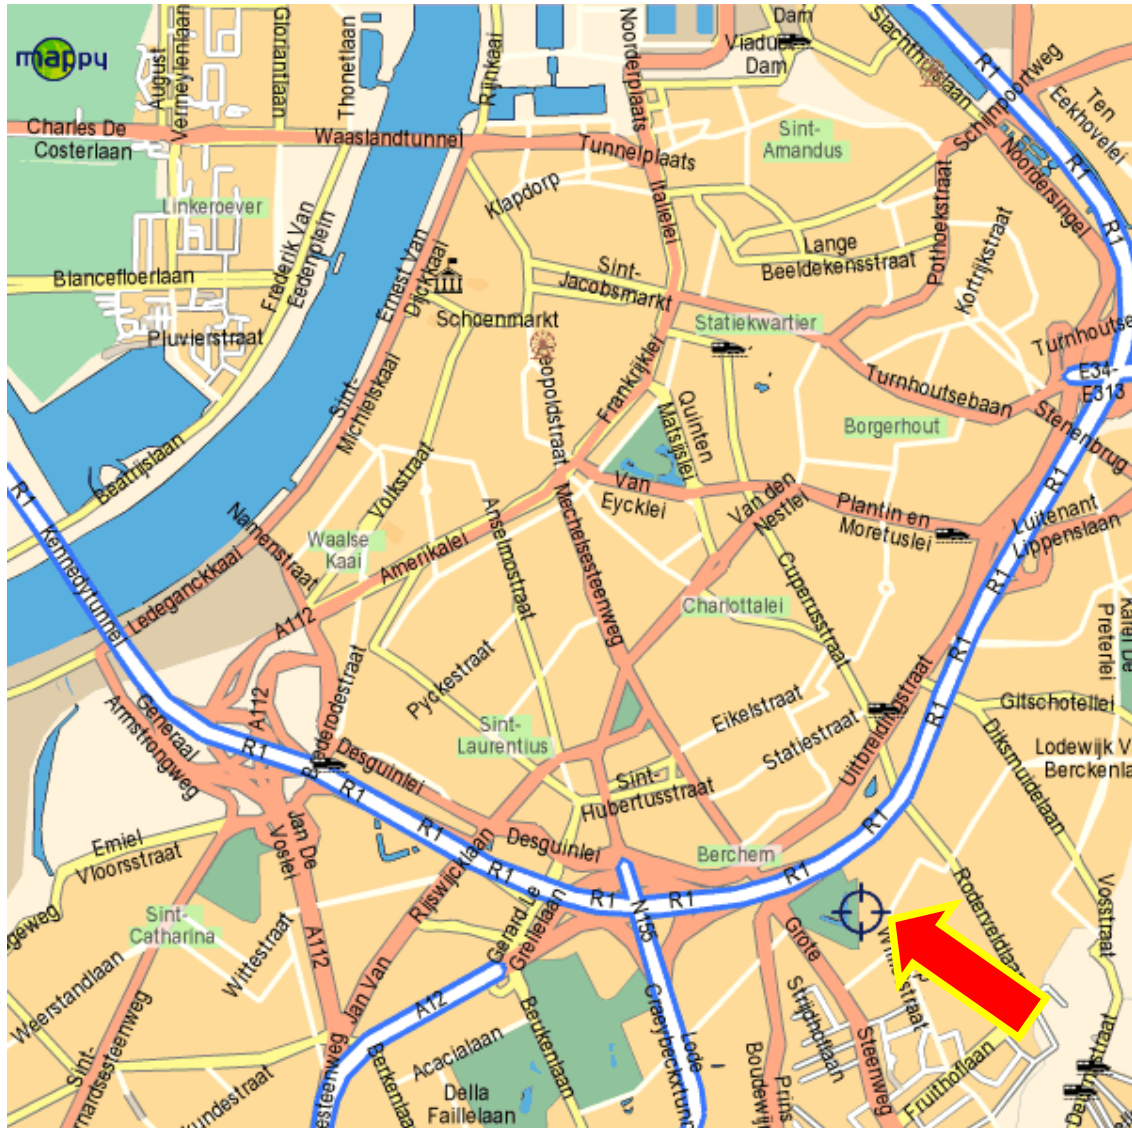

Studentenkamers "Bauhaus"

StudentenKamers "Bauhaus" ~ Marcel Auburtinlaan 37 ~ 2600 Berchem - Antwerpen ~ België
Tel. +32 473 98 98 87 ~ E-mail : nico.habraken@telenet.be

www.StudentenKamersAntwerpen.homestead.com

Fortisbank 220-0974543-20 ~ VAT BE 0699 273 196 ~ RC T 72 833

IBAN BE28 2200 9745 4320 ~ BIC GEBABEBB

De vennootschap heeft haar zetel binnen het rechtsgebied van de rechtbanken van het arrondissement Antwerpen en het vredegerecht van Antwerpen van het Kanton Antwerpen.

Wij zijn aangesloten bij incassoregister