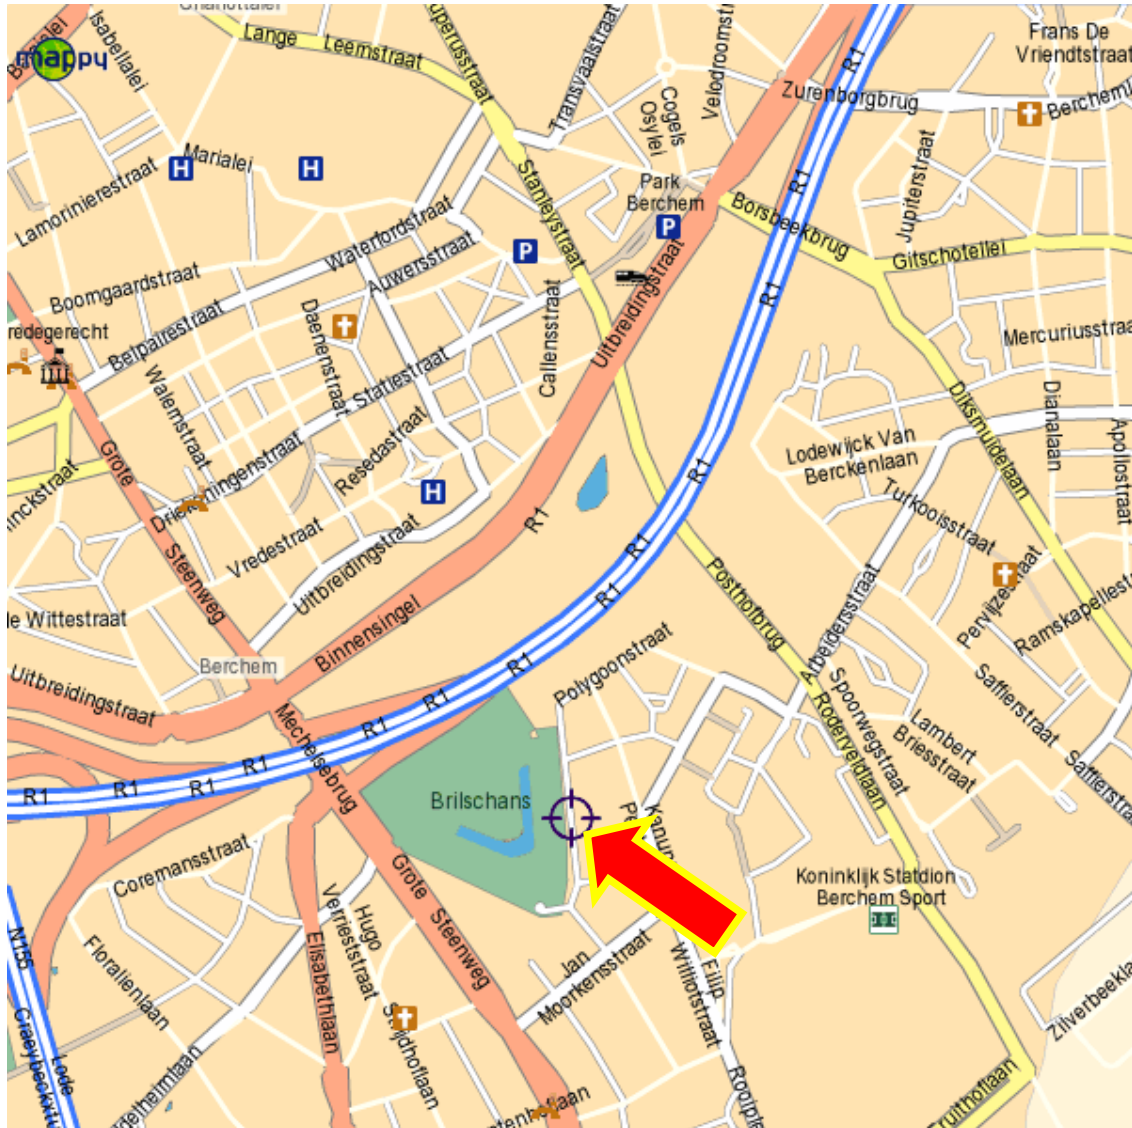

Studentenkamers "Bauhaus"

Studentenkamers "Bauhaus" ~ Marcel Auburtinlaan 37 ~ 2600 Berchem - Antwerpen ~ België
Tel. +32 473 98 98 87 ~ E-mail : nico.habraken@telenet.be

www.StudentenkamersAntwerpen.homestead.com

Fortisbank 220-0974543-20 ~ VAT BE 0699 273 196 ~ RC T 72 833

IBAN BE28 2200 9745 4320 ~ BIC GEBABEBB

De vennootschap heeft haar zetel binnen het rechtsgebied van de rechtbanken van het arrondissement Antwerpen en het vredegericht van Antwerpen van het Kanton Antwerpen.

Wij zijn aangesloten bij incassoregister