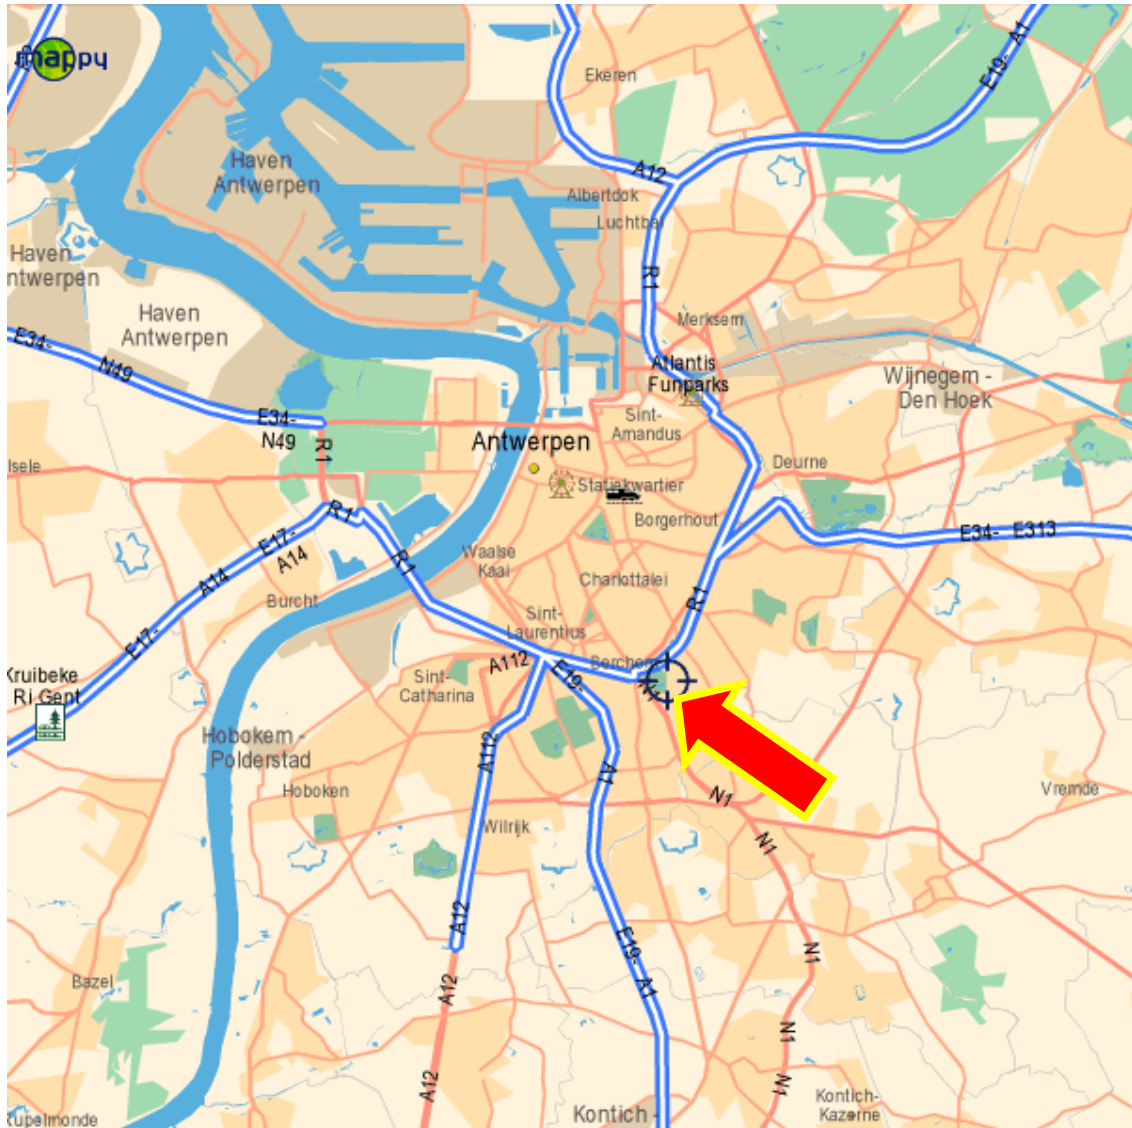

Studentenkamers "Bauhaus"

Studentenkamers "Bauhaus" ~ Marcel Auburtinlaan 37 ~ 2600 Berchem - Antwerpen ~ België
Tel. +32 473 98 98 87 ~ E-mail : nico.habraken@telenet.be

www.StudentenkamersAntwerpen.homestead.com

Fortisbank 220-0974543-20 ~ VAT BE 0699 273 196 ~ RC T 72 833

IBAN BE28 2200 9745 4320 ~ BIC GEBABEBB

De vennootschap heeft haar zetel binnen het rechtsgebied van de rechtbanken van het arrondissement Antwerpen en het vredegerecht van Antwerpen van het Kanton Antwerpen.

Wij zijn aangesloten bij incassoregister